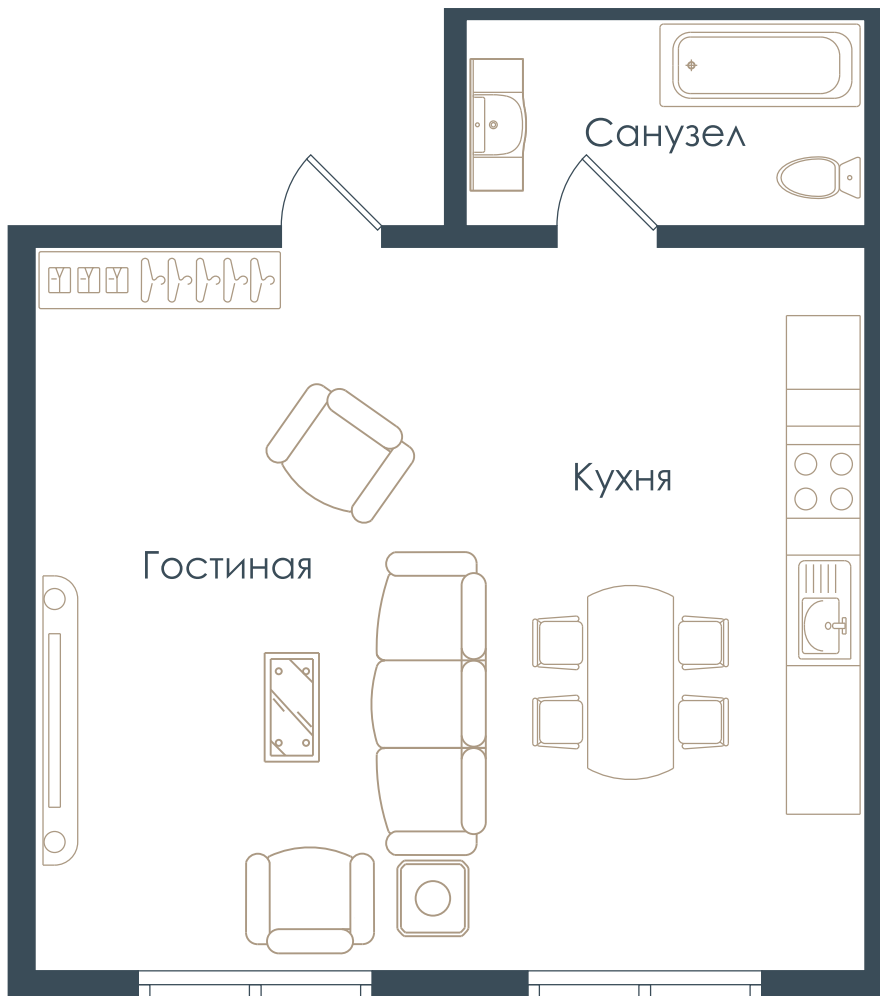

венский дом

1-комнатные квартиры

от 57,2 м² до 67,6 м²

венский дом

1-комнатные квартиры

от 57,2 м² до 67,6 м²

венский дом

1-комнатные квартиры

от 57,2 м² до 67,6 м²